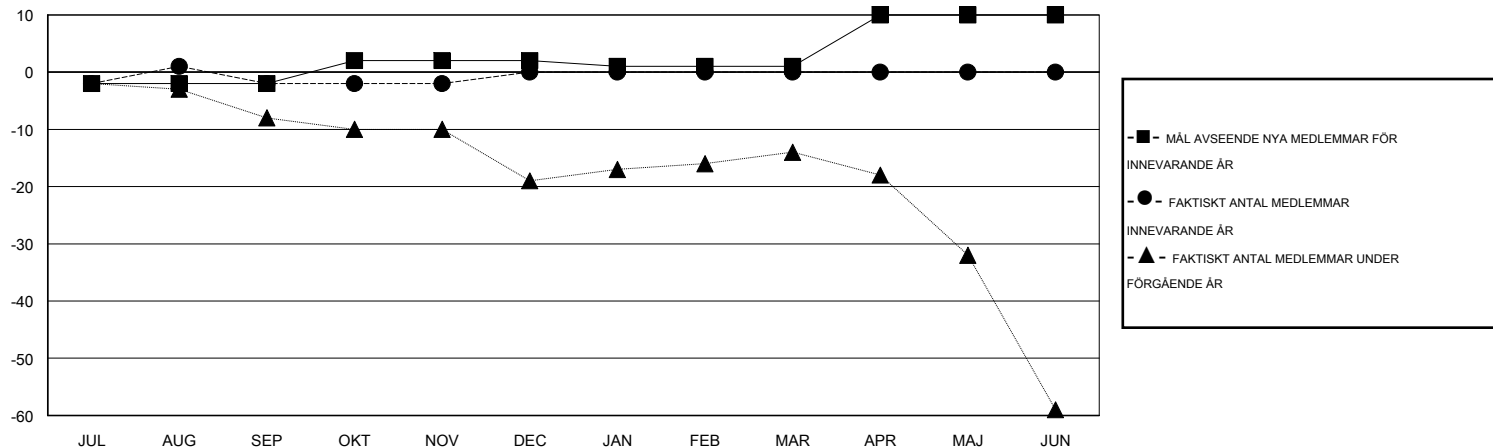

MONTHLY MEMBERSHIP PROGRESS REPORT

District 101 N

Results as of: 11/30/2016

GMT: Kenneth Persson

OMRÅDE SWEDEN

GMT KO 4

Klubbar					Medlemmar				
RESULTAT FÖR 2016-2017					RESULTAT FÖR 2016-2017				
KVARTAL	MÅL AVSEENDE NYA KLUBBAR	NYA KLUBBAR	AVFÖRDA KLUBBAR	NETTOTILLVÅX T/MINSKNING	KVARTAL	MÅL AVSEENDE NYA MEDLEMMAR	CHARTER OCH TILLAGDA NYA MEDLEMMAR	AVFÖRDA MEDLEMMAR	NETTOTILLVÅX T/MINSKNING
JUL/AUG/SEP	0	0	1	-1	JUL/AUG/SEP	-2	4	6	-2
OKT/NOV/DEC	0	0	0	0	OKT/NOV/DEC	4	4	4	0
JAN/FEB/MAR	0	0	0	0	JAN/FEB/MAR	-1	0	0	0
APR/MAJ/JUN	0	0	0	0	APR/MAJ/JUN	9	0	0	0

MÅL OCH FAKTISKT ANTAL NYA KLUBBAR

MÅL OCH FAKTISKT ANTAL MEDLEMMAR

NEDLAGDA KLUBBAR: 1	4 CLUBS OF 31 TOG UPP EN ELLER FLER NYA MEDLEMMAR	KÖNSFÖRDELNING
		MAN 461 (72.26%)
		KVINNA 177 (27.74%)
AVFÖRDA MEDLEMMAR	KLICKA HÄR FÖR INFORMATION OM STATUS	FAMILJEMEDLEMMAR 28
AVLIDNA 2		HUVUDMAN I HUSHÄLLET 14
NEDLAGD KLUBB 0		INGEN HUVUDMAN I HUSHÄLLET 14
ÖVRIGA 8		
TOTAL 10		